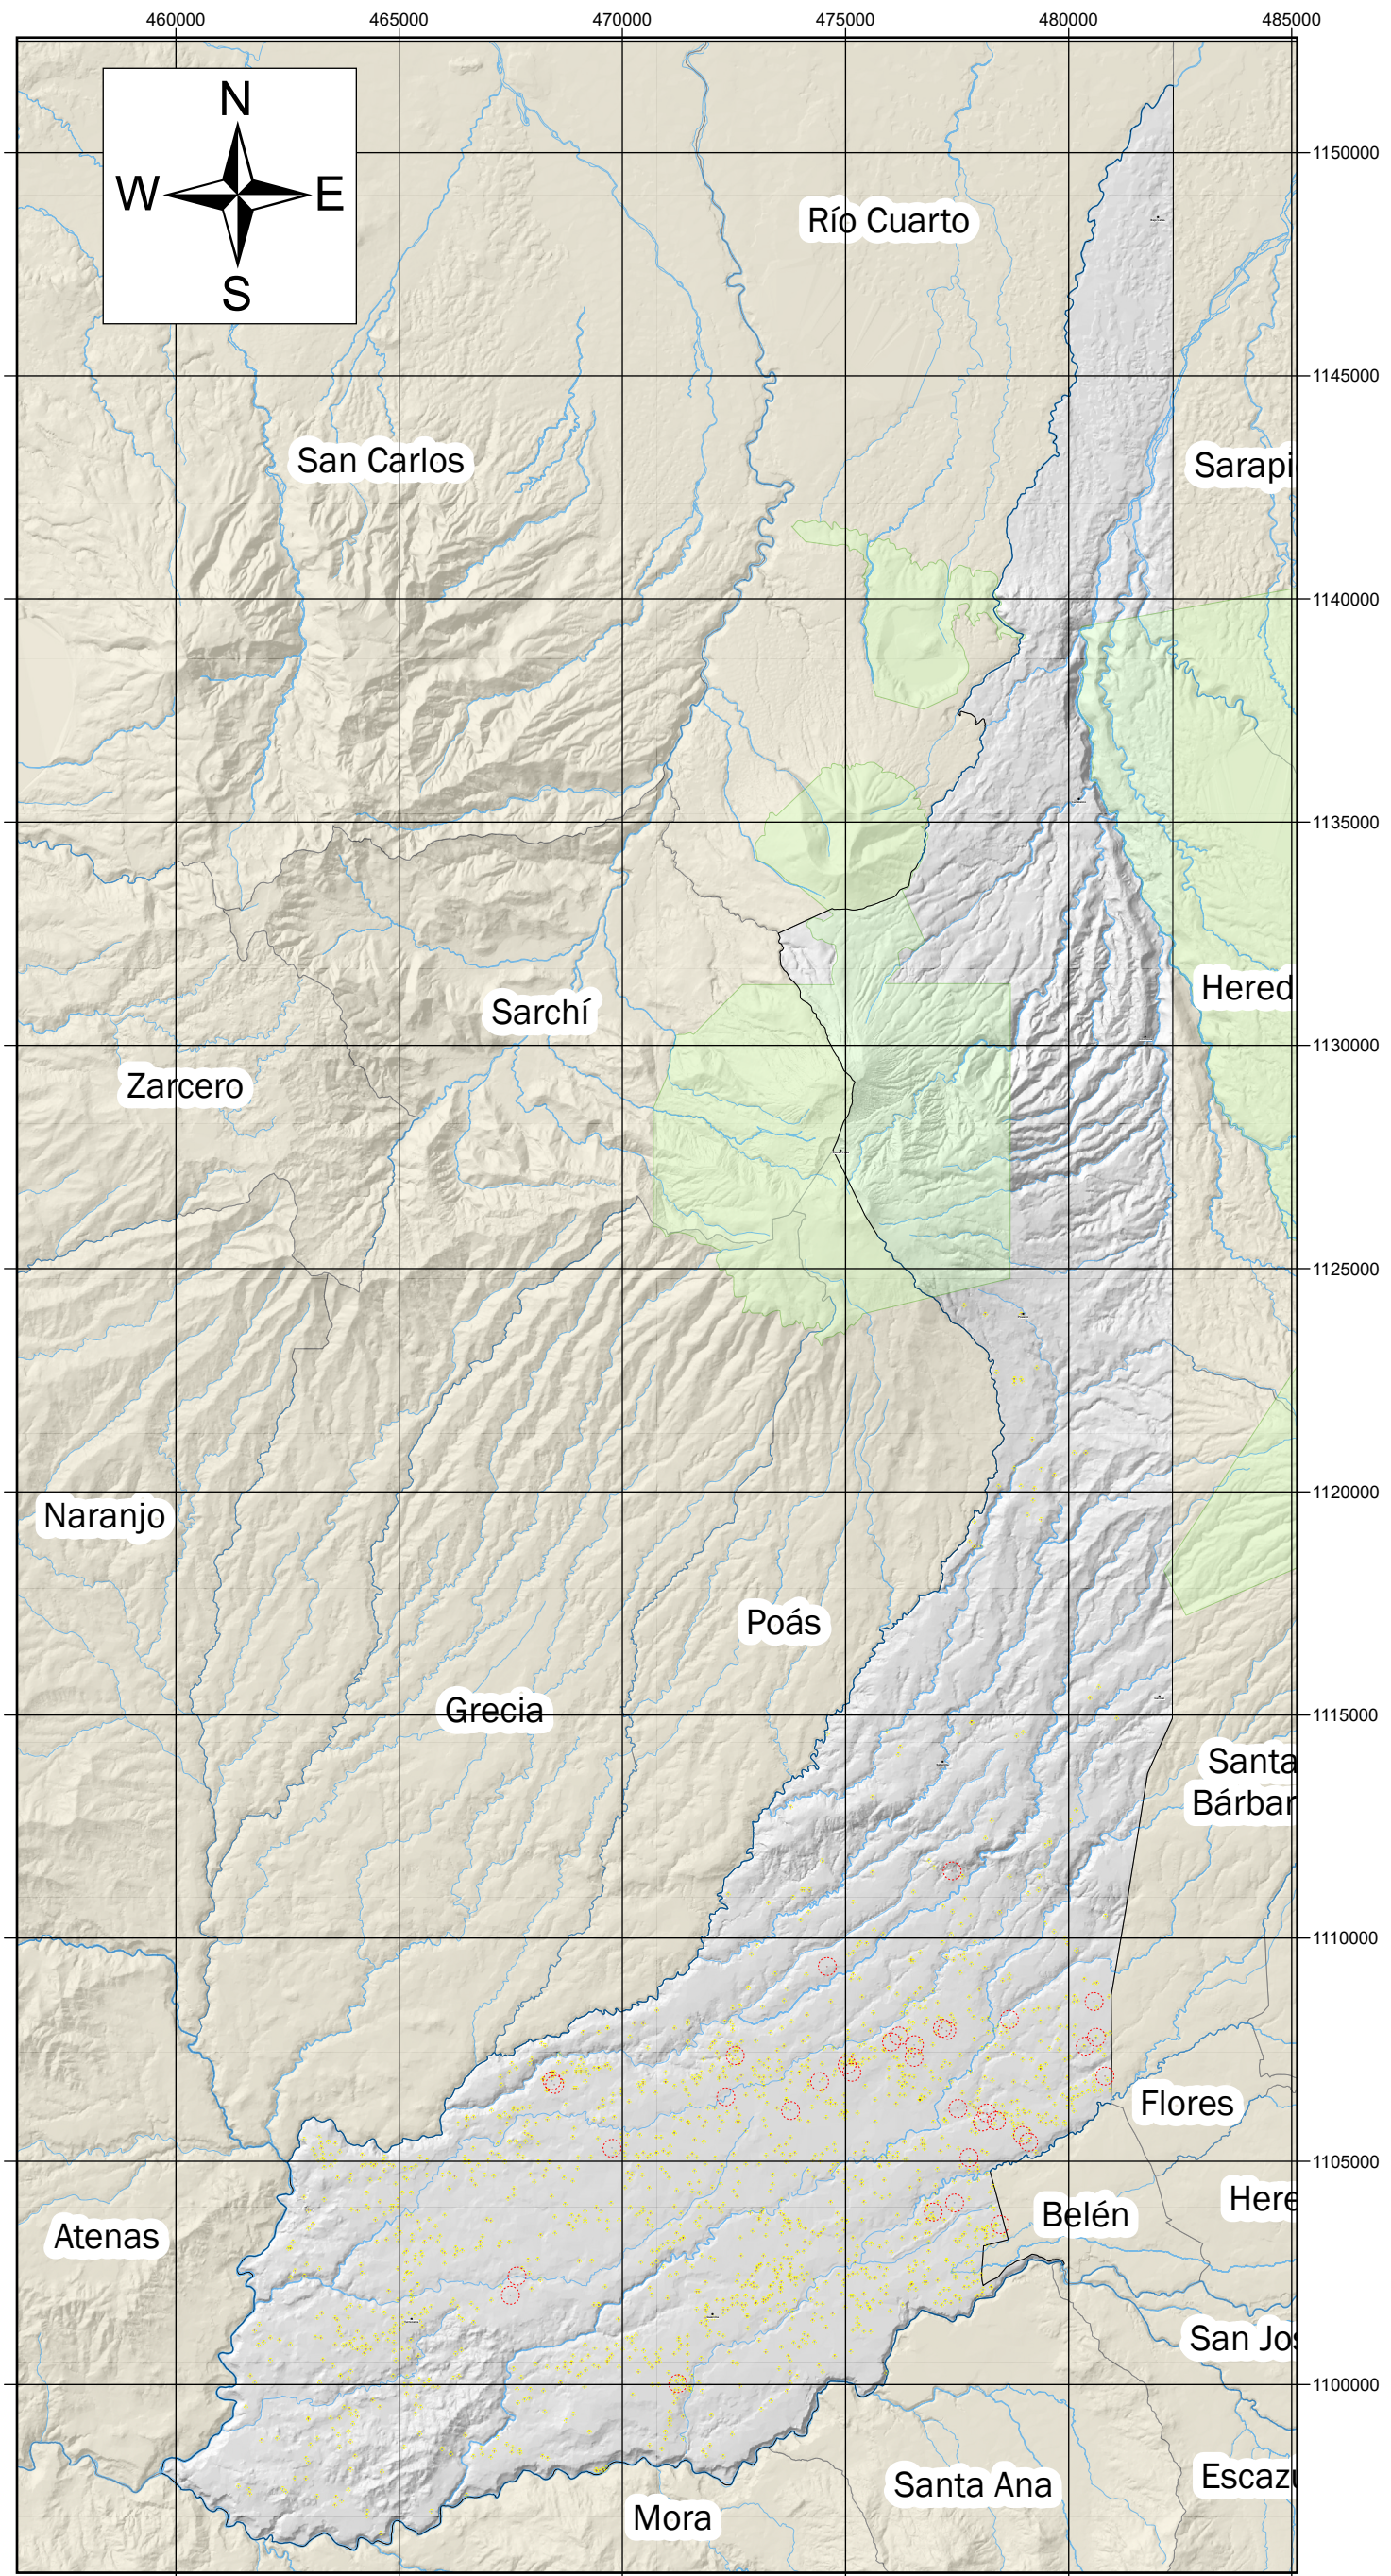

ZONAS DE PROTECCIÓN DE POZOS

Simbología

- Pozos
- Litología
- No
- Sí
- Ríos
- Zonas de protección de Pozos

- Radio Protección
- 40
- 200
- Cantón de Alajuela
- Áreas silvestres protegidas
- Límite cantonal

1:160 000

Las líneas negras numeradas indican cada 5 kilómetros del sistema de coordenadas CRTM05

Base cartográfica: SNIT (2020)
SENARA (2022)