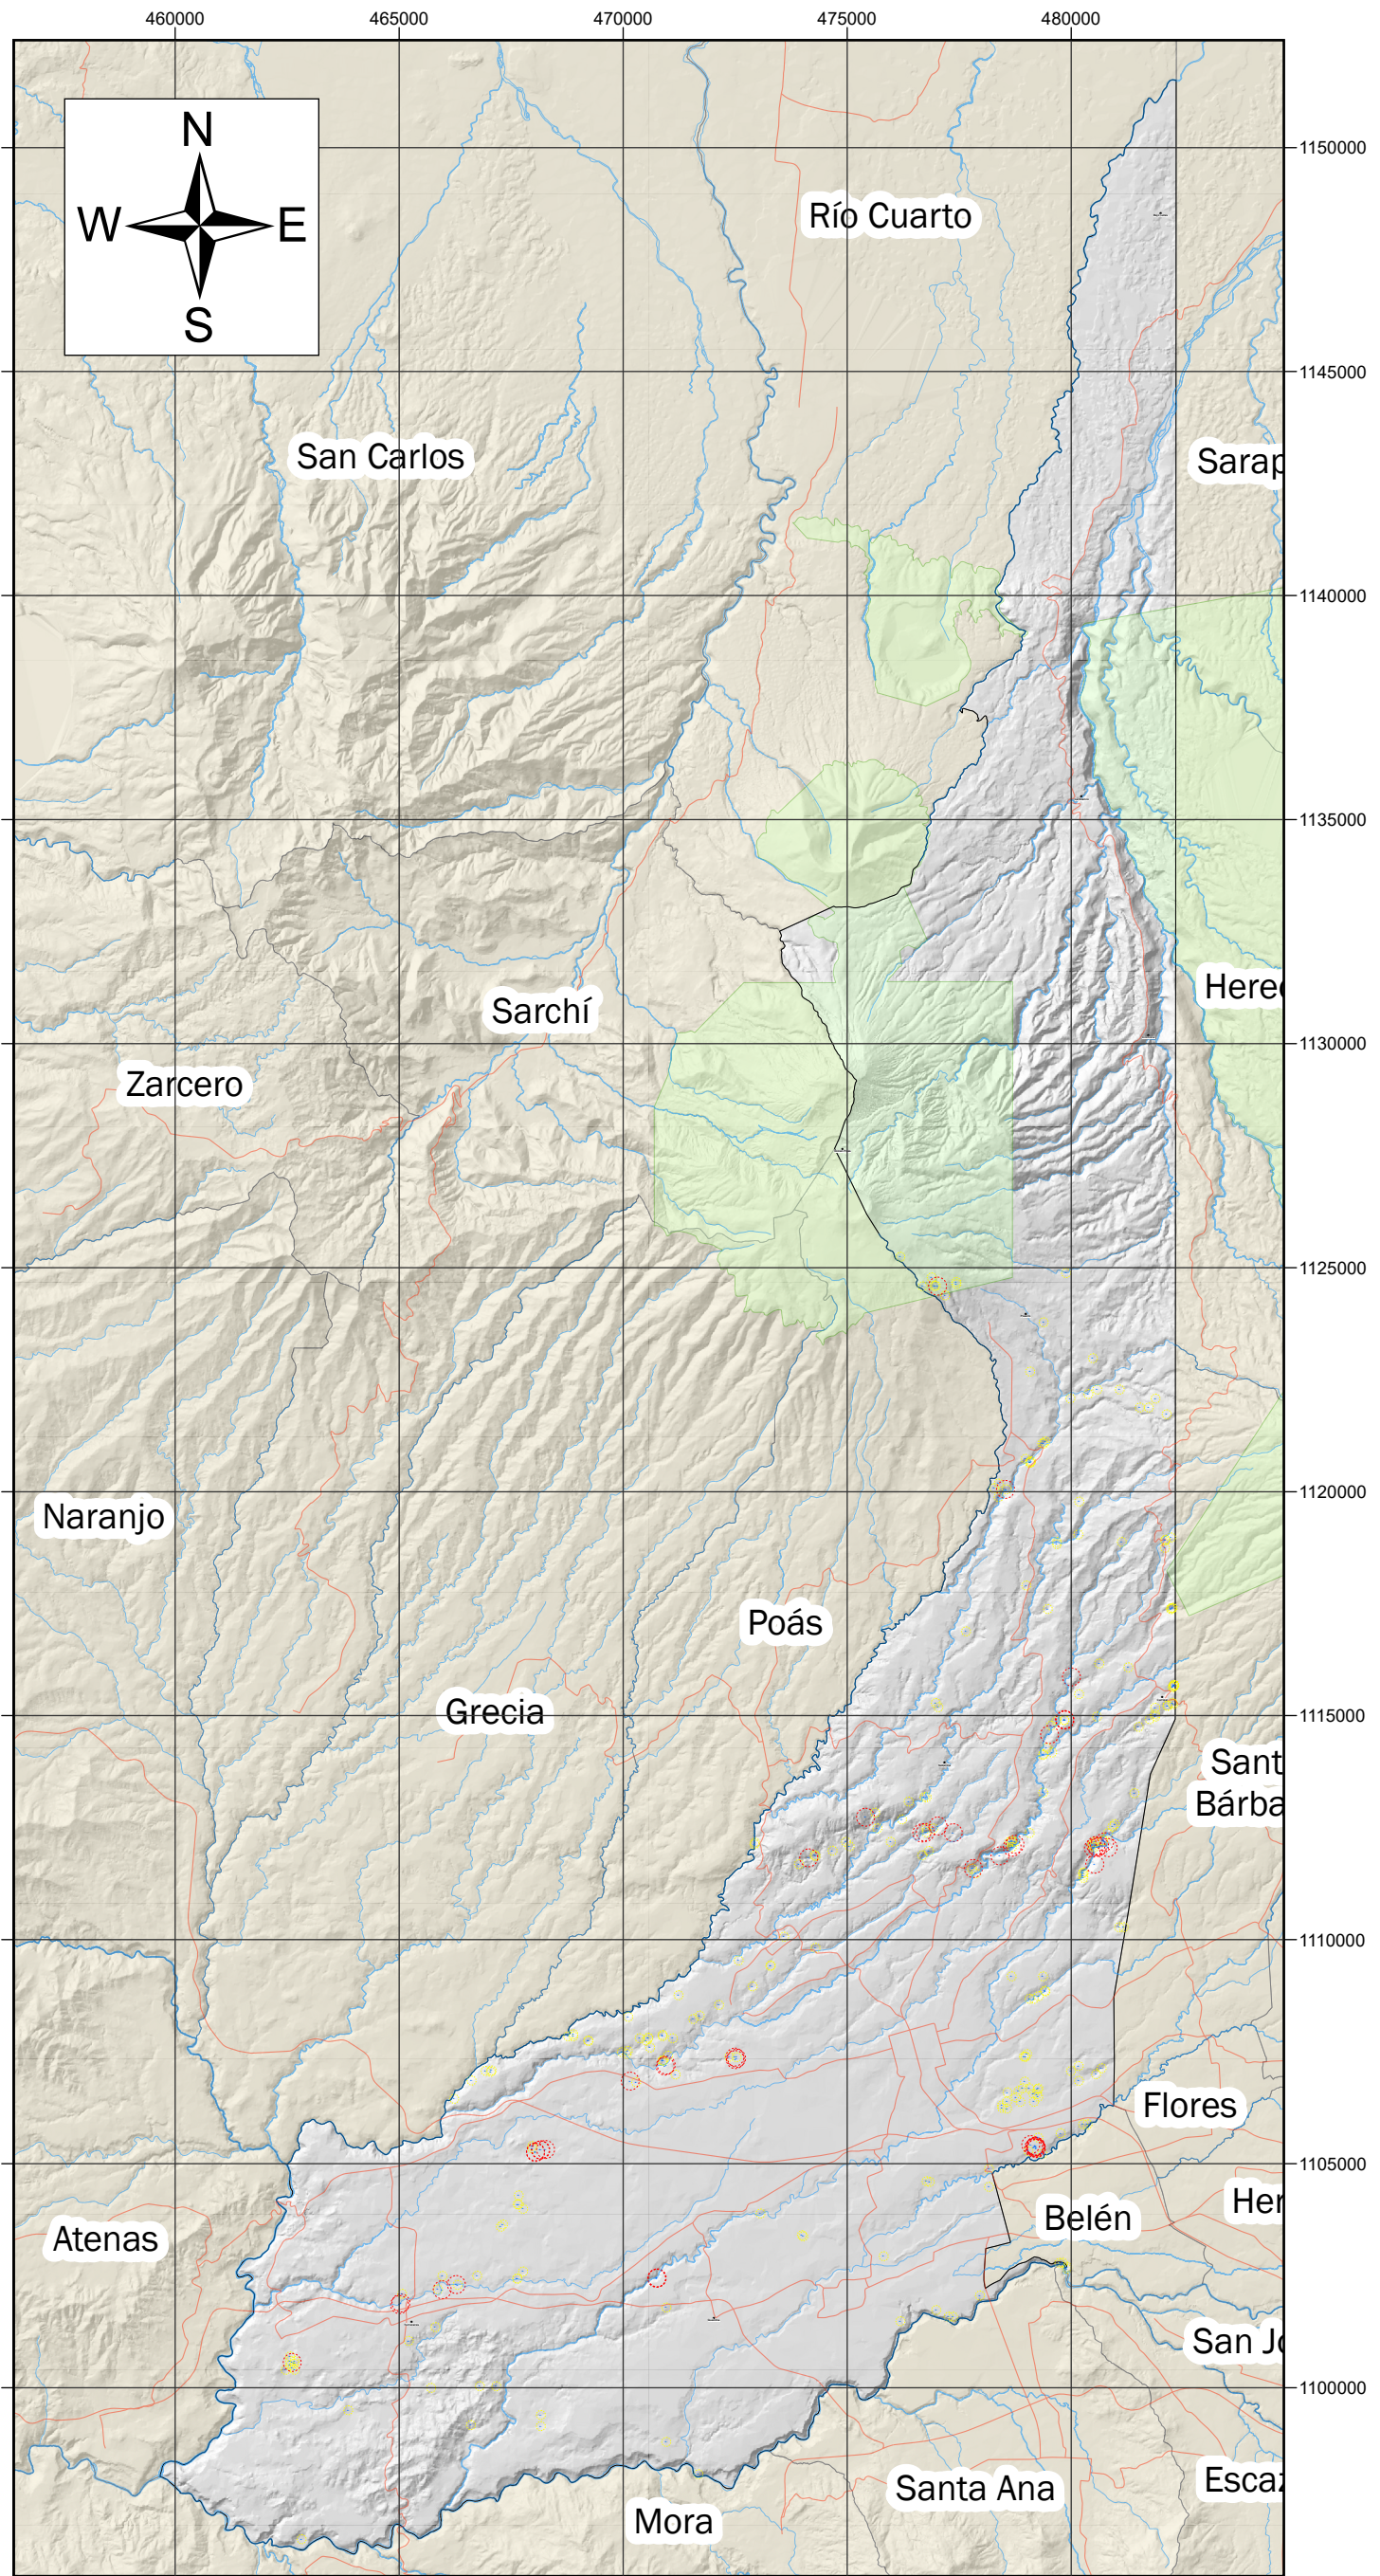

ZONAS DE PROTECCIÓN DE NACIENTES

Simbología

- Nacientes
- Carreteras Nacionales
- Ríos
- Radio Protección**
- 100
- 200
- Cantón de Alajuela
- Áreas silvestres protegidas
- Límite cantonal

1:160 000

Las líneas negras numeradas indican cada 5 kilómetros del sistema de coordenadas CRTM05

Base cartográfica: SNIT (2020)
SENARA (2022)